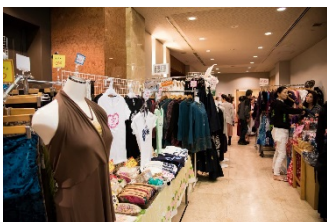

<出店協賛>

- ・出店費 テーブル2台(44,000円) / テーブル1台(22,000円)
  ※テーブルのサイズはW1800×D450となります。

Tahiti Heiva in Japan

東京都渋谷区恵比寿 3-9-7 3階

Tel: 03-6277-1746 Fax: 03-6277-4458 Email: info@tahiti-heiva.com URL: <http://www.tahiti-heiva.com>